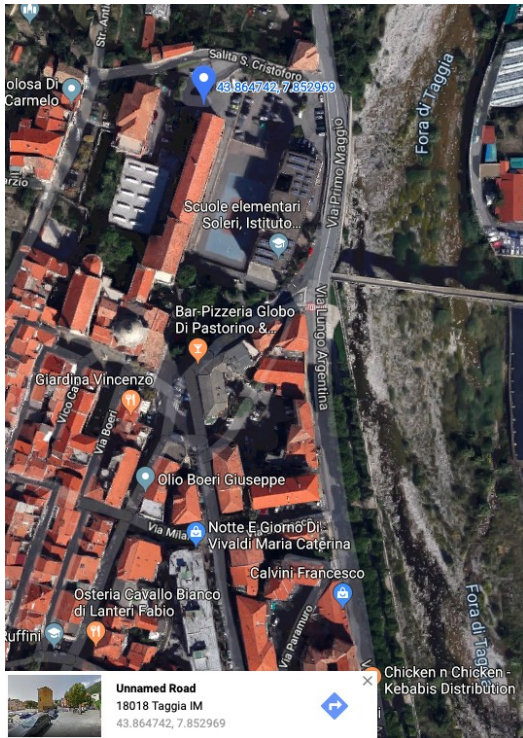

CAMPI DI GIOCO TORNEO CANESTRELLO U13

CAMPO 1: Palestra Ruffini Salita San Cristoforo Taggia (IM)

CAMPO 2: Palestra Mercato dei Fiori Via Quinto Mansuino 12 Sanremo (IM)