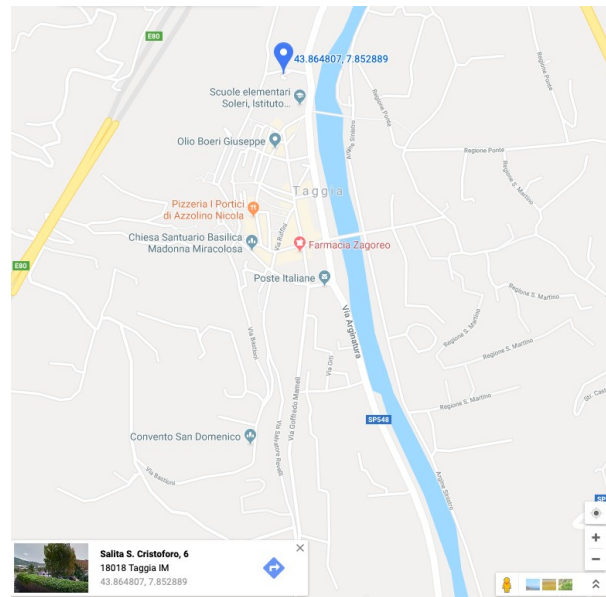

CAMPI DI GIOCO TORNEO CANESTRELLO U13

CAMPO 1: Palestra Ruffini Salita San Cristoforo Taggia (IM)

CAMPO 2: Palestra Mercato dei Fiori Via Quinto Mansuino 12 Sanremo (IM)